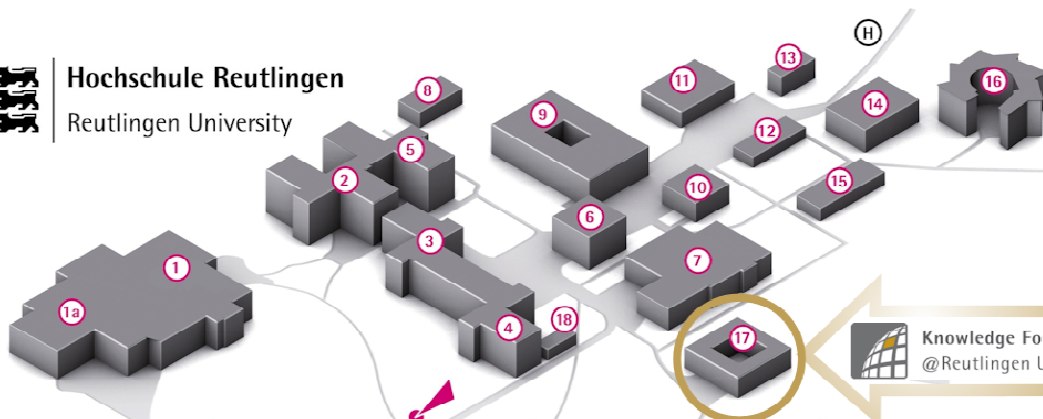

Hochschule Reutlingen
Reutlingen University

Knowledge Foundation
@ Reutlingen University

1/1a Reutlingen Research Institute

Großlabore: Angewandte Chemie
Maschinenbau
Textil Et Design

Zentrale Werkstätten
Poststelle, Warenanlieferung

2 Angewandte Chemie

Hochschulverwaltung
Präsidium
Studierendenbüro

3 Technik: Mechatronik

Informationszentrum:
Rechenzentrum
Medienzentrum
Bibliothek

4 Technik: Maschinenbau

Angewandte Chemie: Physikzentrum
ESB: Production Management
Logistics Management
Valparaiso University Study Center, Indiana, USA
Campus Reutlingen e.V.

5 ESB: Ausenwirtschaft

International Business
IPBS Programmes

6 Aula

Akademisches Auslandsamt
Senatsaal

7 Studentenwerk Tübingen-Hohenheim

Mensa und Cafeteria
Staatliches Seminar für Didaktik und
Lehrerbildung (Realschulen)
Buchhandlung Jurig

8 Heizwerk

9 Informatik

Textil Et Design

10 Hochschulservicentrum
Baden-Württemberg

11 Sporthalle

13 Campus Kita

15 ESB: Production Management
Logistics Management

Knowledge Foundation

18 Existenzgründer
First Step Reutlingen

Buslinien 4 und 11 Haltestelle:
„Hochschulen / Pestalozzistrasse“
zur Stadtmitte