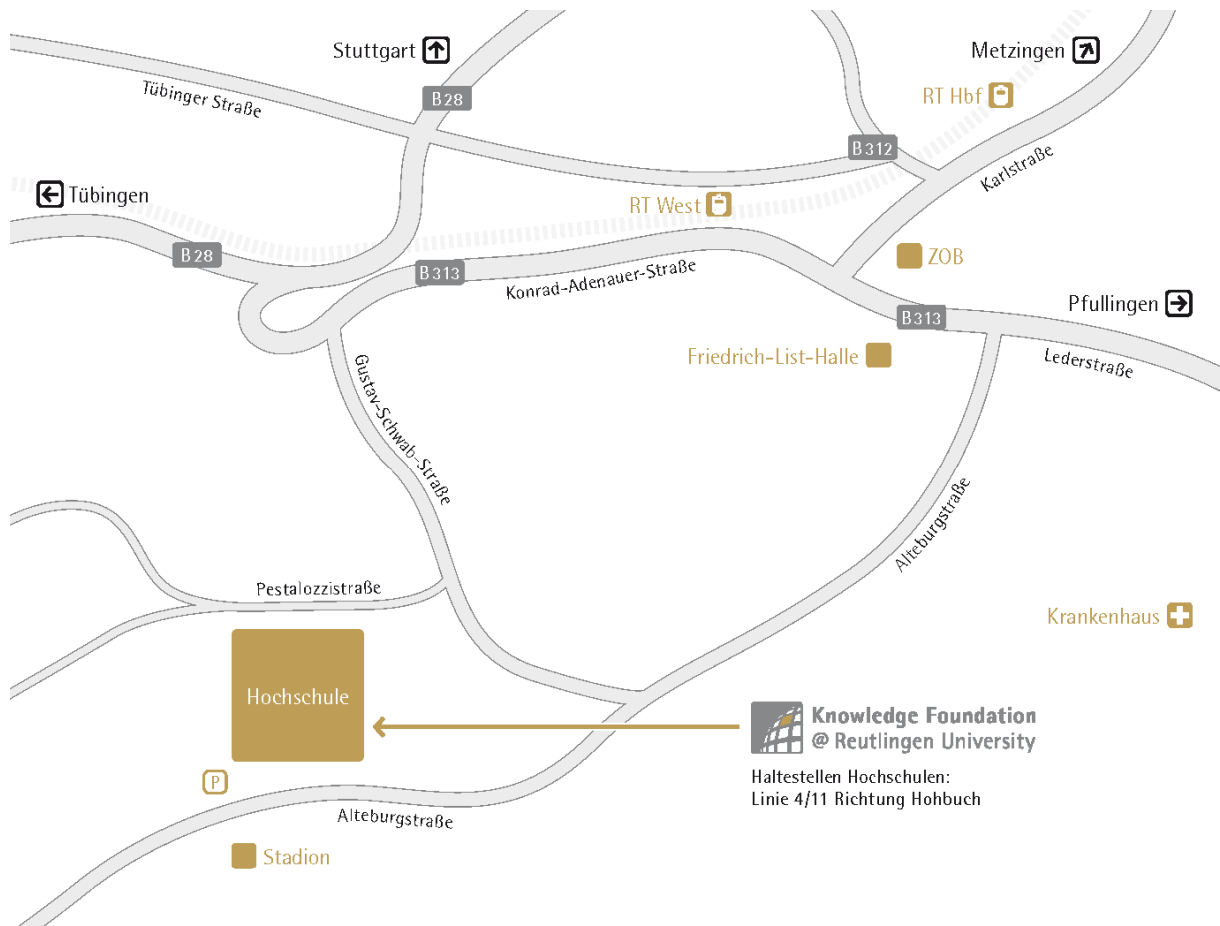

Hochschule Reutlingen
Reutlingen University

Knowledge Foundation
@ Reutlingen University

1/1a Reutlingen Research Institute

Großlabore: Angewandte Chemie
Maschinenbau
Textil Et Design

Zentrale Werkstätten
Poststelle, Warenanlieferung

2 Angewandte Chemie

Hochschulverwaltung
Präsidium
Studierendenbüro

3 Technik: Mechatronik

Informationszentrum:
Rechenzentrum
Medienzentrum
Bibliothek

4 Technik: Maschinenbau

Angewandte Chemie: Physikzentrum
ESB: Production Management
Logistics Management
Valparaiso University Study Center, Indiana, USA
Campus Reutlingen e.V.

5 ESB: Ausenwirtschaft

International Business
IPBS Programmes

6 Aula

Akademisches Auslandsamt
Senatsaal

7 Studentenwerk Tübingen-Hohenheim

Mensa und Cafeteria
Staatliches Seminar für Didaktik und
Lehrerbildung (Realschulen)
Buchhandlung Jurig

8 Heizwerk

9 Informatik

Textil Et Design

10 Hochschulservicentrum
Baden-Württemberg

11 Sporthalle

13 Campus Kita

15 ESB: Production Management
Logistics Management

Knowledge Foundation

18 Existenzgründer
First Step Reutlingen

Buslinien 4 und 11 Haltestelle:
„Hochschulen / Pestalozzistrasse“
zur Stadtmitte